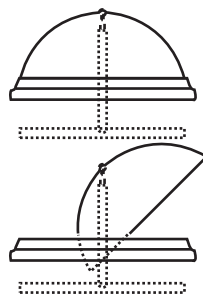

BOTE TIPO BALA

AMINOX presenta su bote de acero para basura, con la calidad característica de nuestros productos.

La tapa de media esfera con sistema de rótula de sujeción por gravedad al centro, mantiene cerrado el bote mientras no se usa; ocultando la basura y ofreciendo siempre un aspecto higiénico.

Características

Fabricado en acero inoxidable

Tapa en 304

Cuerpo en 430

Rótula en la tapa.

Disponible en pulido P-3.

Medidas

Diámetro: 34.5 cm.

Altura : 91 cm.

Cuerpo: 76 cm.

Tapa: 15 cm.

Tapa al centro, con rótula de sujeción vertical.